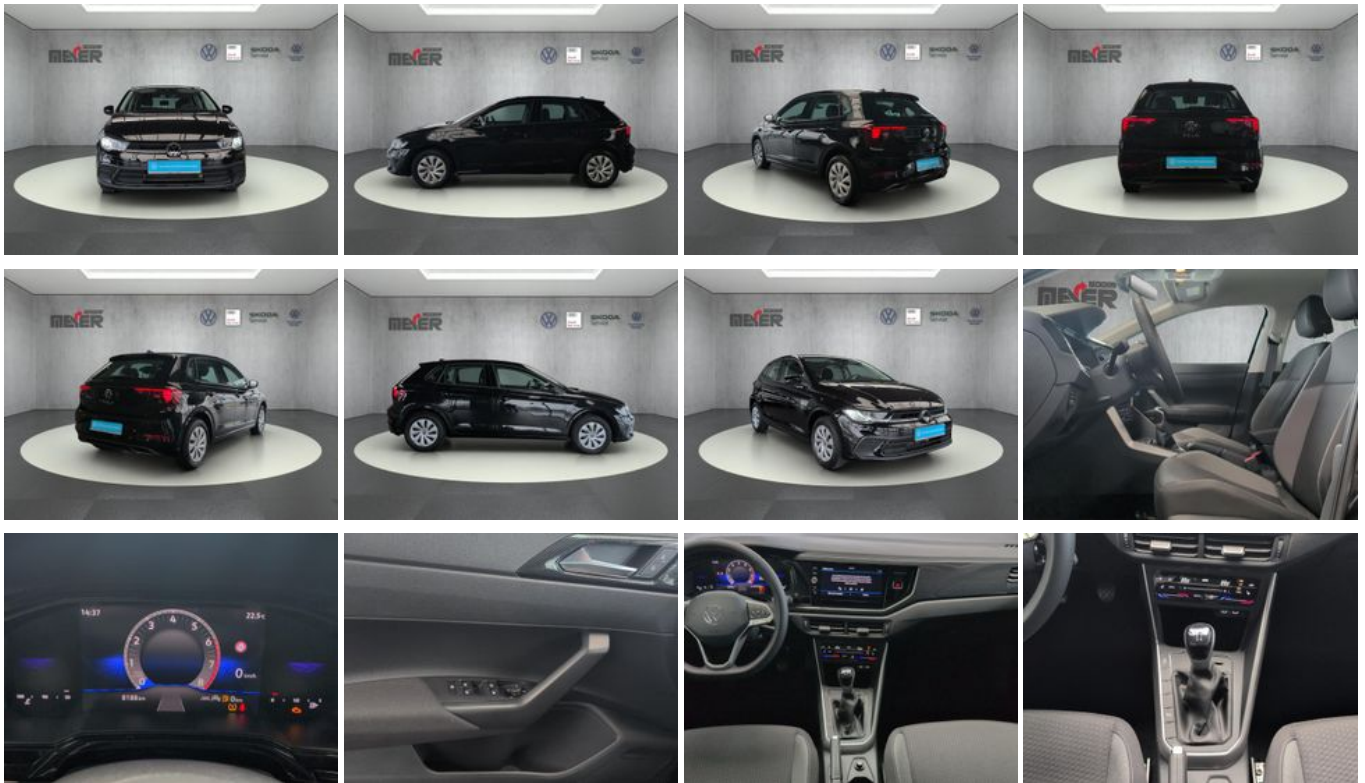

Fahrzeugausstattung

2-Zonen-Klimaautomatik	ABS
Allwetterreifen	Android Auto
Apple CarPlay	Armlehne
Berganfahrassistent	Bluetooth
Bordcomputer	ESP
Elektr. Fensterheber	Elektr. Seitenspiegel
Elektr. Seitenspiegel anklappbar	Elektr. Wegfahrsperre
Freisprecheinrichtung	Garantie
Geschwindigkeitsbegrenzer	Induktionsladen für Smartphones
Isofix	Isofix Beifahrersitz
Lederlenkrad	Lichtsensor
Metallic	Multifunktionslenkrad
Müdigkeitswarner	Notbremsassistent
Notrufsystem	Reifendruckkontrolle
Scheckheftgepflegt	Servolenkung
Sitzheizung	Spurhalteassistent
Start/Stop-Automatik	Traktionskontrolle
USB	Verkehrszeichenerkennung
Volldigitales Kombiinstrument	Zentralverriegelung