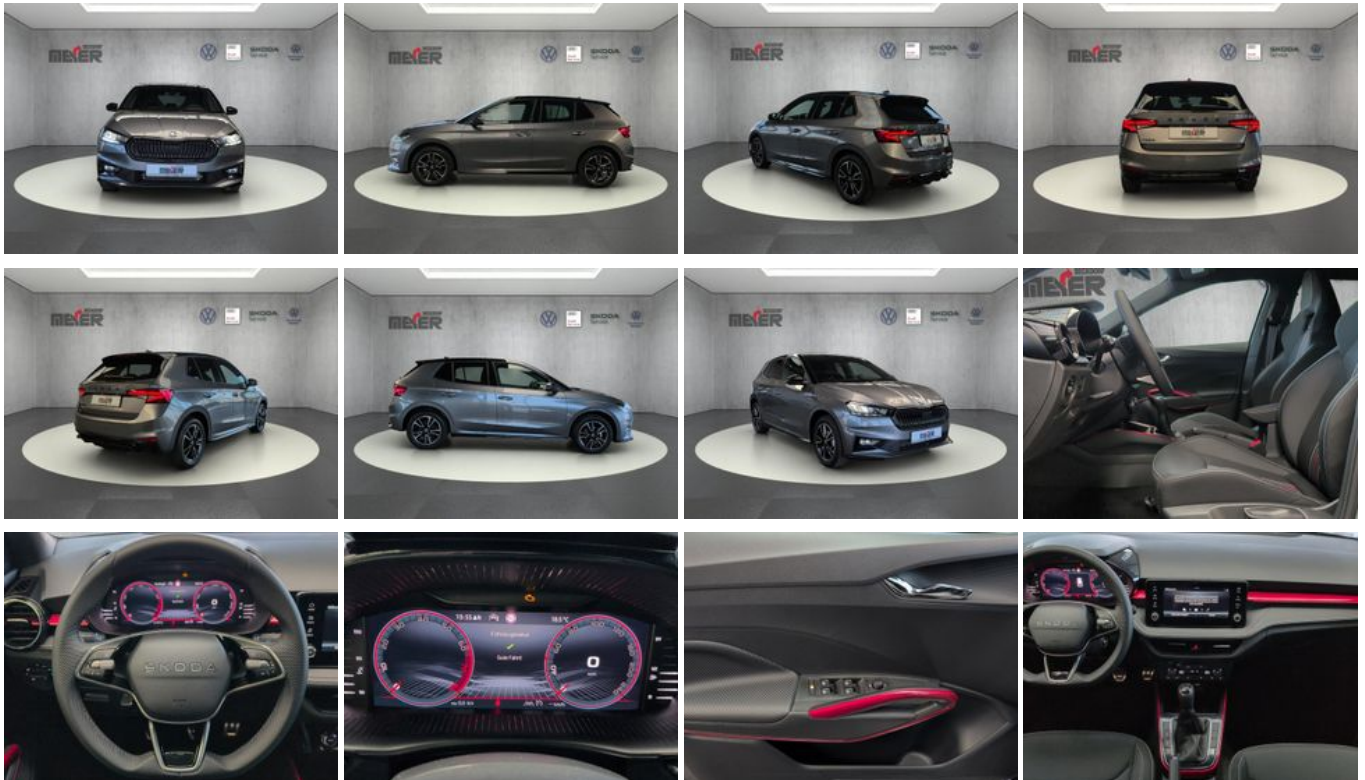

Skoda Fabia Monte Carlo 1.0 TSI Klima Einparkhilfe

Unser Angebotspreis:

21.390,-€

17.975,- € netto

19 % MwSt ausweisbar

Fahrzeugnummer 5242

Schnellinformationen

Fahrzeugart	Tageszulassung	Klasse	Fabia
Kategorie	Kleinwagen	Hubraum	999 cm ³
Erstzulassung	03/2026	Außenfarbe	Grau
Laufleistung	555 km	Innenfarbe	Grau
Leistung	70 kW (95 PS)	Innenausstattung	Stoff
Kraftstoffart	Benzin		
Getriebe	Schaltgetriebe		

Fahrzeugausstattung

2-Zonen-Klimaautomatik	ABS
Abgedunkelte Scheiben	Ambiente-Beleuchtung
Android Auto	Apple CarPlay
Armlehne	Beheizbares Lenkrad
Berganfahrassistent	Bluetooth
ESP	Elektr. Fensterheber
Elektr. Seitenspiegel	Elektr. Wegfahrsperr
Fernlichtassistent	Freisprecheinrichtung
Garantie	Geschwindigkeitsbegrenzer
HU neu	Innenspiegel autom. abblendend
Isofix	Isofix Beifahrersitz
Lederlenkrad	Leichtmetallfelgen
Lordosenstütze	Metallic
Multifunktionslenkrad	Müdigkeitswarner
Nebelscheinwerfer	Nichtraucher-Fahrzeug
Notrufsystem	Reifendruckkontrolle
Scheckheftgepflegt	Servolenkung
Sitzheizung	Sportsitze
Spurhalteassistent	Start/Stop-Automatik
Traktionskontrolle	USB
Verkehrszeichenerkennung	Volldigitales Kombiinstrument
Zentralverriegelung	